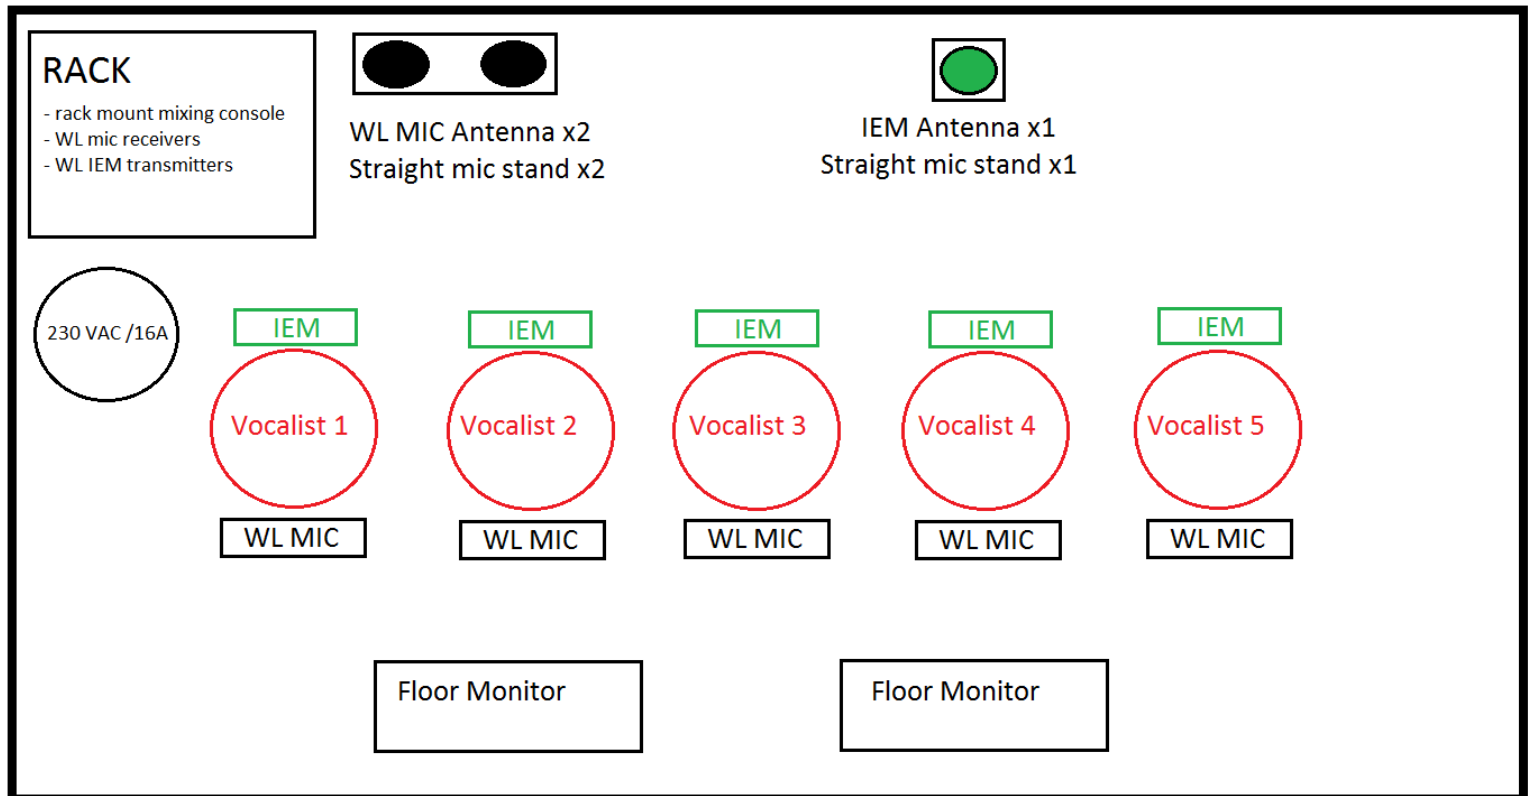

For You Acapella Technical Rider

Színpadkép:

Az együttes öt énekesből tevődik össze. Minden alkalommal a saját színpadi felszerelésünket szállítjuk magunkkal, mely a következő tételekből áll:

- Egy darab rack, ami tartalmazza a keverőt, vevőket, adókat és egyéb hardwaret
- Két darab antennát a vezeték nélküli mikrofonok számára
- Egy antennát a fülmonitorok számára
- Egy vezérlőt (24" monitor)

For You Acapella Technical Rider

Az együttessel mindig saját hangtechnikus érkezik. Ő szolgáltatja a kikevert hangsávokat a PA és a monitorok felé.

Kéréseink a színpadtechnika felé:

- Egy darab 230VAC/16A aljzat a színpadon
 - Minimum két darab színpadi monitorláda
 - Egy darab 230VAC/16A a keverőállásban
 - Egy darab Cat5.e SFTP vagy magasabb szintű kábel a színpadtól és a keverőállásig
 - Három darab egyenes mikrofonállvány az antennáknak
- Az énekesek nem kérnek mikrofonállványokat .

PA és monitorrendszer felé szolgáltatott kikevert hangsávok:

CH no.	Name	Path
1	Left	Only PA Left
2	Right	Only PA Right
3	Sub	Only the subwoofers
4	Aux	Only the monitor wedges

Köszönjük a feltételeink és kéréseink teljesítését, előre örülünk a közös munkának.